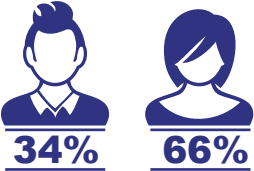

LAS MEJORES PELÍCULAS Y SERIES EUROPEAS

Producciones contemporáneas, exitosas y de alto reconocimiento internacional

SEXO

EDAD

NSE

Fuente: INSTAR ANALYTICS, KANTAR IBOPE, MC-9 (Ar,Br,Ch,CA,Co,Mx,Pr);
Universo TV Paga ; 2021 (Enero 1 - Julio 18) ; Total Dia