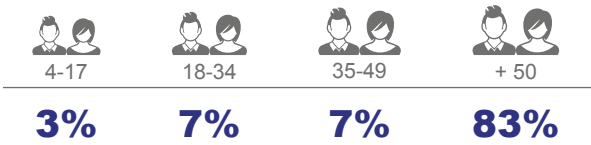

LAS MEJORES PELÍCULAS Y SERIES EUROPEAS

Producciones contemporáneas, exitosas y de alto reconocimiento internacional

SEXO

EDAD

NSE

Fuente: INSTAR ANALYTICS, KANTAR IBOPE, MC-9 (Ar,Br,Ch,CA,Co,Mx,Pr);
Universo TV Paga ; 2021 (Enero 1 - Julio 18) ; Total Dia